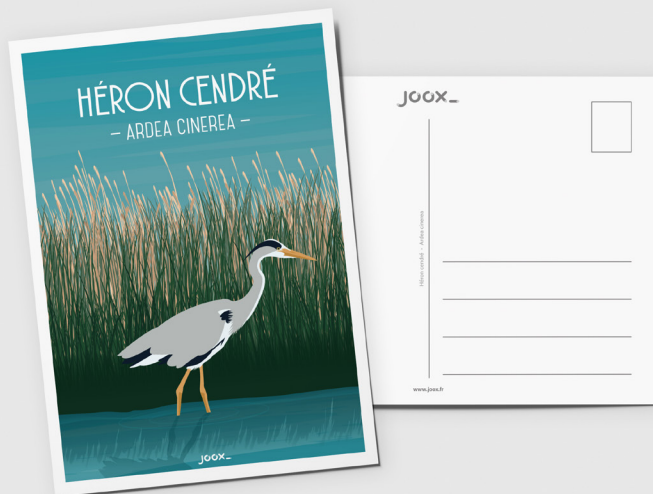

# HÉRON CENDRÉ

— ARDEA CINEREA —

JOOX\_

Héron Cendré - Ardea Cinerea

## Héron Cendré

—  
**Ardea cinerea**

—  
Le héron cendré est une espèce d'oiseaux échassiers de la famille des Ardeidae. C'est le plus commun des hérons d'Europe.

—  
Famille : Ardeidae  
Nom scientifique : Ardea cinerea  
Longueur : 84 à 100 cm  
Poids : 1 à 2,1 kg  
Envergure : 1,6 à 2 m

## Affiche

Taille S - 30 x 40 cm  
Papier satin - 130 g/m<sup>2</sup>  
Référence OIS-HERO-TS  
Prix de vente conseillé - 19 euros

Taille M - 40 x 50 cm  
Papier satin - 130g/m<sup>2</sup>  
Référence OIS-HERO-TM  
Prix de vente conseillé - 25 euros

## Carte postale

Format A6 - 10,5 x 14,8, cm  
Impression numérique en quadrichromie  
Papier glacé supérieur - 360g/m<sup>2</sup>  
Référence OIS-HERO-A6  
Prix de vente conseillé - 3 euros