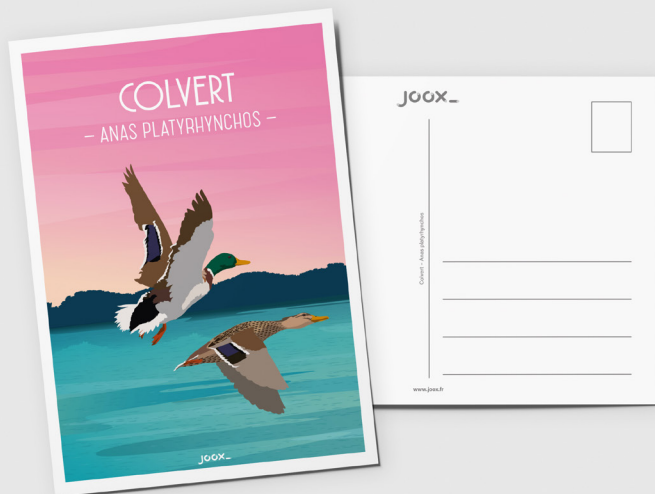

Carte postale

—
Format A6 - 10,5 x 14,8, cm
Impression numérique en quadrichromie
Papier glacé supérieur - 360g/m²
Référence OIS-COLV-A6
Prix de vente conseillé - 3 euros