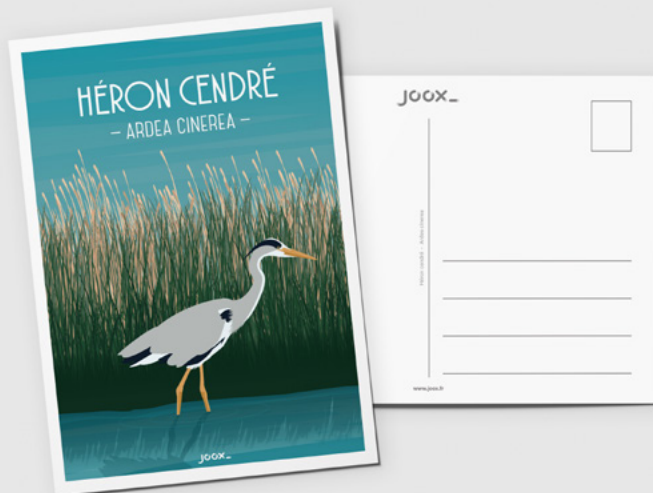

Carte postale

Format A6 - 10,5 x 14,8, cm
Impression numérique en quadrichromie
Papier glacé supérieur - 360g/m²
Référence OIS-HERO-A6
Prix de vente conseillé - 3 euros